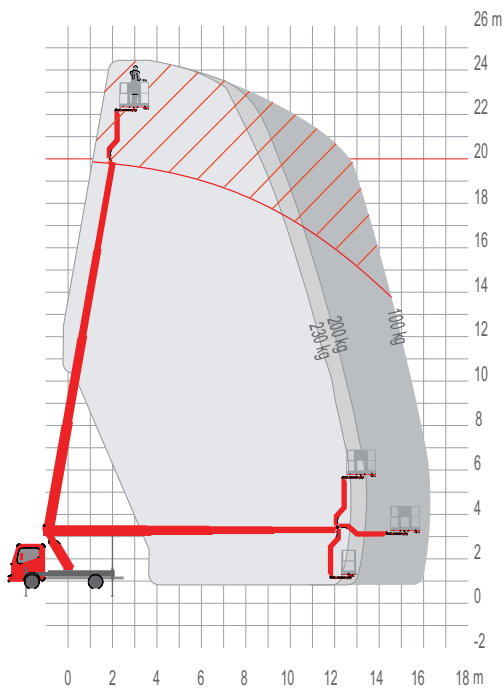

Technische Änderungen vorbehalten. Bilder nicht bindend.