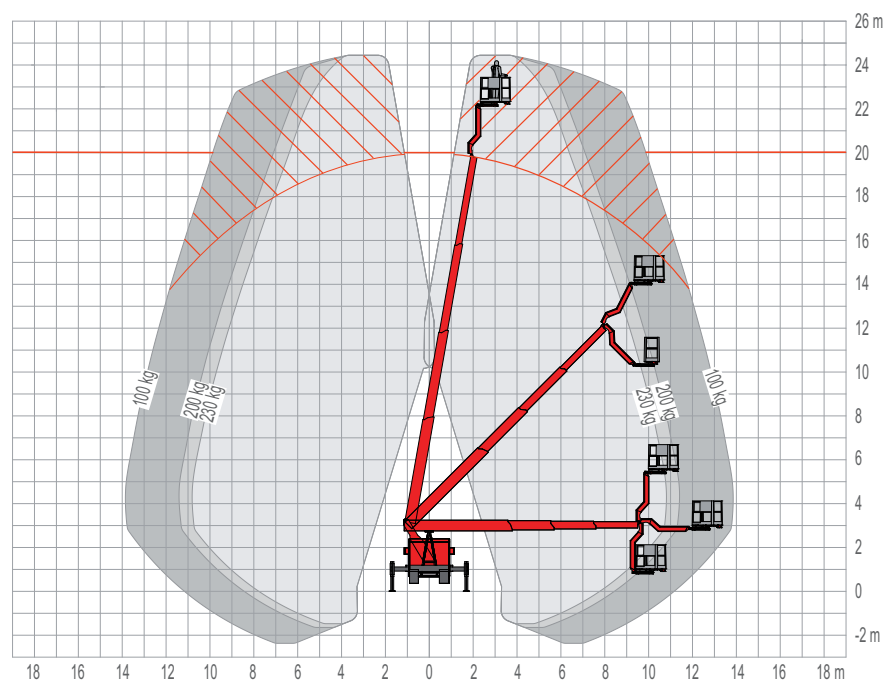

Technische Änderungen vorbehalten. Bilder nicht bindend.