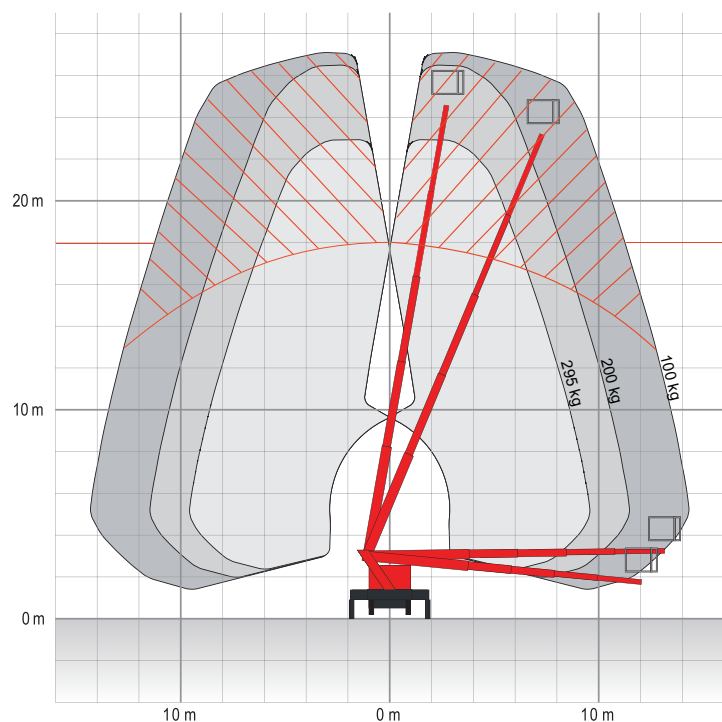

18 m Arbeitshöhe • Selbstfahrer-LKW bis 3,5 t • Führerscheinklasse B/3

ARBEITSBEREICH

Maximale Arbeitshöhe	18 m
Maximale Plattformhöhe	16 m
Maximale Reichweite (100 kg)	17,80 m
Maximale seitliche Reichweite (100 kg)	14,30 m
Maximale seitliche Reichweite (200 kg)	11,50 m
Maximale seitliche Reichweite (295 kg)	9,60 m
Schwenkbereich	450°

ARBEITSKORB

Arbeitskorbabmessungen	1,60 x 0,70 m
Tragfähigkeit	295 kg
Korbdrehung	90°/90°

FAHRZEUGEIGENSCHAFTEN

Länge je nach Fahrzeug	7,47 m oder 8,07 m
Breite	2,34 m
Höhe	3,08 m
Zulässiges Gesamtgewicht	≥ 3500 kg
Abstützbreite schmal	2,30 m
Abstützbreite einseitig	3,10 m
Abstützbreite variabel	3,55 m
Antrieb	Diesel
Führerscheinklasse	B/3

- Korb für 3 Personen zugelassen
- Hohe Tragfähigkeit (295 kg)
- Hohe seitliche Reichweite
- Variable Abstützung
- Hohe Bewegungsgeschwindigkeit
- Aufstell-/Einfahrautomatik

Technische Änderungen vorbehalten. Bilder nicht bindend.