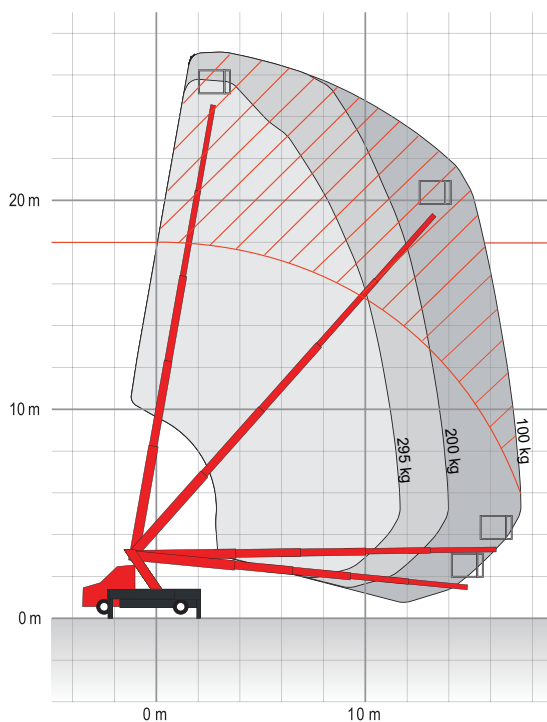

18 m Arbeitshöhe • Selbstfahrer-LKW bis 3,5 t • Führerscheinklasse B/3

ARBEITSBEREICH

Maximale Arbeitshöhe	18 m
Maximale Plattformhöhe	16 m
Maximale Reichweite (100 kg)	17,80 m
Maximale seitliche Reichweite (100 kg)	14,30 m
Maximale seitliche Reichweite (200 kg)	11,50 m
Maximale seitliche Reichweite (295 kg)	9,60 m
Schwenkbereich	450°

ARBEITSKORB

Arbeitskorbabmessungen	1,60 x 0,70 m
Tragfähigkeit	295 kg
Korbdrehung	90°/90°

FAHRZEUGEIGENSCHAFTEN

Länge je nach Fahrzeug	7,47 m oder 8,07 m
Breite	2,34 m
Höhe	3,08 m
Zulässiges Gesamtgewicht	≥ 3500 kg
Abstützbreite schmal	2,30 m
Abstützbreite einseitig	3,10 m
Abstützbreite variabel	3,55 m
Antrieb	Diesel
Führerscheinklasse	B/3

- Korb für 3 Personen zugelassen
- Hohe Tragfähigkeit (295 kg)
- Hohe seitliche Reichweite
- Variable Abstützung
- Hohe Bewegungsgeschwindigkeit
- Aufstell-/Einfahrautomatik

Technische Änderungen vorbehalten. Bilder nicht bindend.