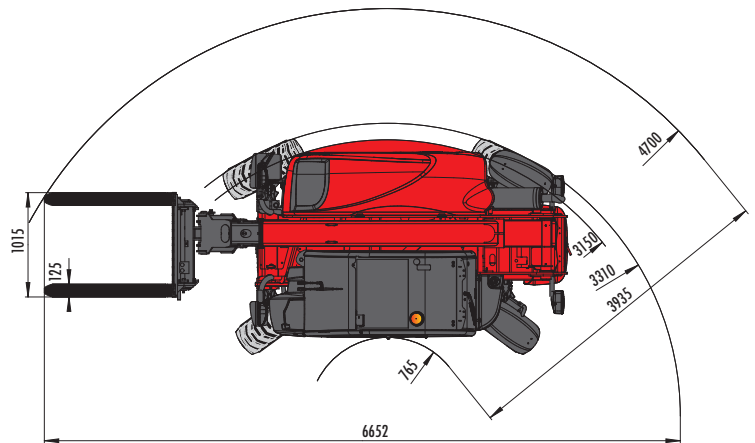

Teleskopstapler mit 2,5 t Traglast • Führerscheinklasse B/3

## TECHNISCHE DATEN

Hubhöhe	5,85 m
Tragkraft	2500 kg
Maximale Reichweite	3,40 m

## FAHRZEUGEIGENSCHAFTEN

Länge mit Gabel	5,09 m
Breite	1,81 m
Höhe	1,92 m
Eigengewicht	4,71 t
Fahrgeschwindigkeit	20 km/h
Antrieb	Diesel
Führerscheinklasse	B/3

**TSB 0625**  
Standard  
mit Gabel

**TSES 15**  
Erdschaufel  
mit 1,5 cbm