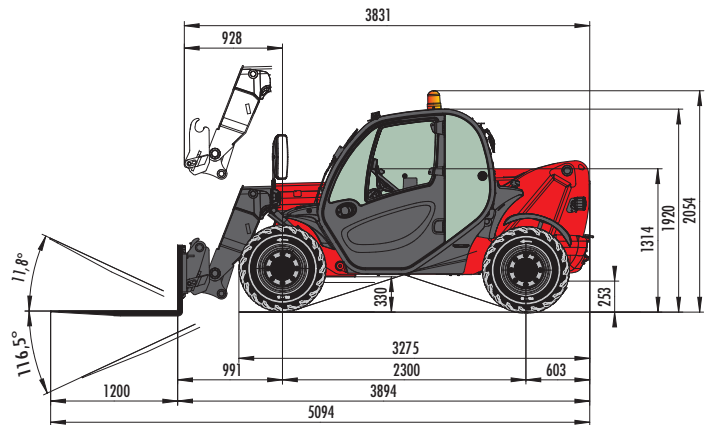

Teleskopstapler mit 2,5 t Traglast • Führerscheinklasse B/3

## TECHNISCHE DATEN

Hubhöhe	5,85 m
Tragkraft	2500 kg
Maximale Reichweite	3,40 m

## FAHRZEUGEIGENSCHAFTEN

Länge mit Gabel	5,09 m
Breite	1,81 m
Höhe	1,92 m
Eigengewicht	4,71 t
Fahrgeschwindigkeit	20 km/h
Antrieb	Diesel
Führerscheinklasse	B/3

**TSB 0625**  
Standard  
mit Gabel

**TSES 15**  
Erdschaufel  
mit 1,5 cbm

**TSH 25**  
Lasthaken  
für 2,5 t