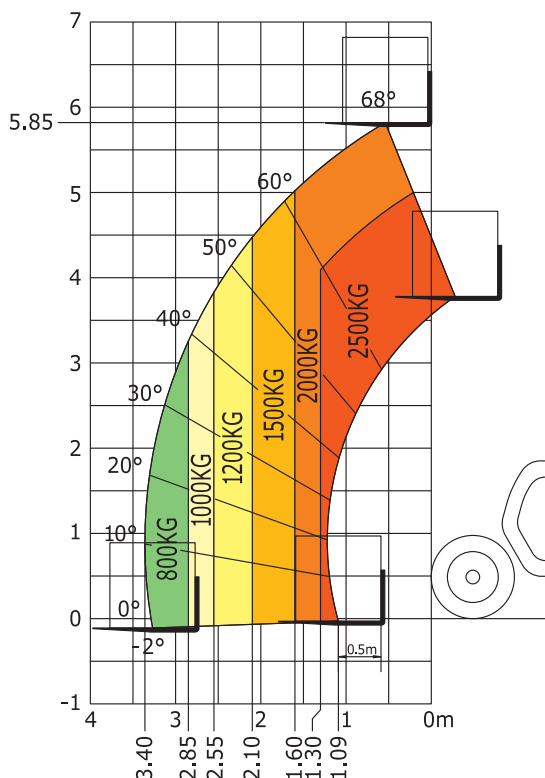

Arbeitsbereiche TSB 0625

- Auch mit Schaufel oder Haken
- Allradantrieb
- Allradlenkung/Hundegang
- Wendig und kompakt
- Anschluß für Zusatzgeräte

Technische Änderungen vorbehalten. Bilder nicht bindend.