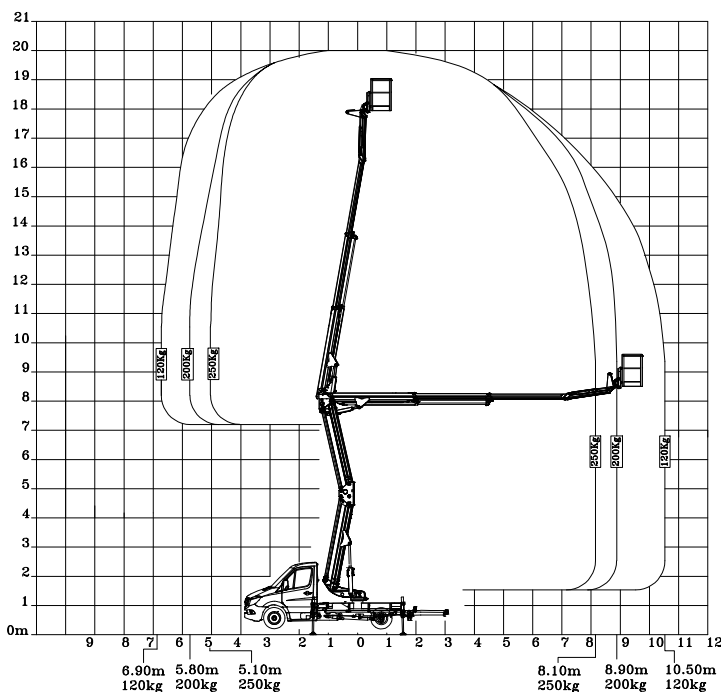

20 m Arbeitshöhe • Selbstfahrer-LKW bis 3,5 t • Führerscheinklasse B/3

ARBEITSBEREICH

Maximale Arbeitshöhe	20 m
Maximale Plattformhöhe	18 m
Maximale seitliche Reichweite (120 kg)	10,70 m
Maximale seitliche Reichweite (200 kg)	8,90 m
Maximale seitliche Reichweite (250 kg)	8,10 m
Schwenkbereich	360°

ARBEITSKORB

Arbeitskorbabmessungen	1,30 x 0,70 m
Tragfähigkeit	250 kg
Korbdrehung	80°/80°

FAHRZEUGEIGENSCHAFTEN

Länge	7,60 m
Breite	2,10 m
Höhe	2,50 m
Zulässiges Gesamtgewicht	≥ 3500 kg
Abstützbreite vorne	3,15 m
Abstützbreite hinten	2,10 m
Antrieb	Diesel
Führerscheinklasse	B/3

Die Gelenk-Teleskop-Bühne ermöglicht hohe Einsatzflexibilität unter anderem dank des beweglichen Korbarms.

Wo Teleskop-Bühnen Hindernisse nicht überwinden können, eignet sich die GBR Baureihe.

Technische Änderungen vorbehalten. Bilder nicht bindend.