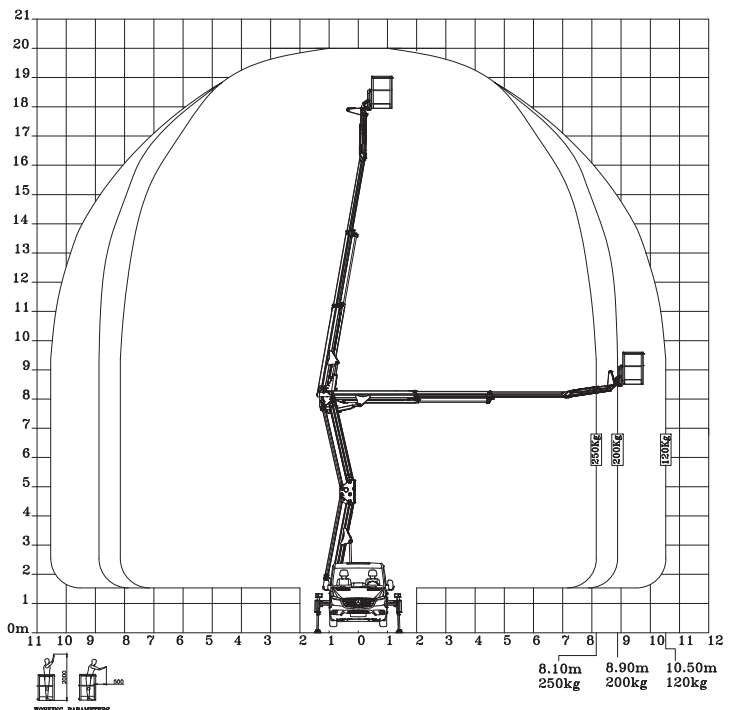

20 m Arbeitshöhe • Selbstfahrer-LKW bis 3,5 t • Führerscheinklasse B/3

ARBEITSBEREICH

Maximale Arbeitshöhe	20 m
Maximale Plattformhöhe	18 m
Maximale seitliche Reichweite (120 kg)	10,70 m
Maximale seitliche Reichweite (200 kg)	8,90 m
Maximale seitliche Reichweite (250 kg)	8,10 m
Schwenkbereich	360°

ARBEITSKORB

Arbeitskorbabmessungen	1,30 x 0,70 m
Tragfähigkeit	250 kg
Korbdrehung	80°/80°

FAHRZEUGEIGENSCHAFTEN

Länge	7,60 m
Breite	2,10 m
Höhe	2,50 m
Zulässiges Gesamtgewicht	≥ 3500 kg
Abstützbreite vorne	3,15 m
Abstützbreite hinten	2,10 m
Antrieb	Diesel
Führerscheinklasse	B/3

Die Gelenk-Teleskop-Bühne ermöglicht hohe Einsatzflexibilität unter anderem dank des beweglichen Korbarms.

Wo Teleskop-Bühnen Hindernisse nicht überwinden können, eignet sich die GBR Baureihe.

Technische Änderungen vorbehalten. Bilder nicht bindend.